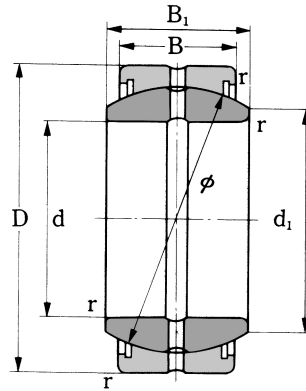

## GE 型

GE形

GE2RS型

軸承型號 Bearings Number		主要寸法(mm)						基本定格荷重		重量 Weight (grf)
		內徑 d	外徑 D	內輪幅 B <sub>1</sub>	外輪幅 B	d <sub>1</sub>	r	動荷重 C KN	靜荷重 C <sub>0</sub> KN	
GE4E		4	12	5	3	6	0.5	2	10	3.3
GE5E		5	14	6	4	7	0.5	3.4	17	3.8
GE6E		6	14	6	4	8	0.5	3.4	17	4.2
GE8E		8	16	8	5	10	0.5	5.5	27	7.5
GE10E		10	19	9	6	13	0.5	8.1	40	11
GE12E		12	22	10	7	15	0.5	10	54	17
GE15E	GE15E-2RS	15	26	12	9	18	0.5	17	85	32
GE17ES	GE17E-2RS	17	30	14	10	20	0.5	21	106	49
GE20ES	GE20ES-2RS	20	35	16	12	24	0.5	30	146	65
GE25ES	GE25ES-2RS	25	42	20	16	29	0.5	48	240	115
GE30ES	GE30ES-2RS	30	47	22	18	34	0.5	62	310	160
GE35ES	GE35ES-2RS	35	55	25	20	39	1	80	400	258
GE40ES	GE40ES-2RS	40	62	28	22	45	1	100	500	315
GE45ES	GE45ES-2RS	45	68	32	25	50	1	127	640	413
GE50ES	GE50ES-2RS	50	75	35	28	55	1	156	780	560
GE60ES	GE60ES-2RS	60	90	44	36	66	1.5	245	1220	1100
GE70ES	GE70ES-2RS	70	105	49	40	77	1.5	315	1560	1540
GE80ES	GE80ES-2RS	80	120	55	45	88	1.5	400	2000	2290
GE90ES	GE90ES-2RS	90	130	60	50	98	2	490	2450	2840
GE100ES	GE100ES-2RS	100	150	70	55	109	2	610	3050	4430
GE110ES	GE110ES-2RS	110	160	70	55	120	2	655	3250	4940
GE120ES	GE120ES-2RS	120	180	85	70	130	2	950	4750	8120
GE140ES	GE140ES-2RS	140	210	90	70	150	3	1080	5400	11300
GE160ES	GE160ES-2RS	160	230	105	80	170	3	1370	6800	14400
GE180ES	GE180ES-2RS	180	260	105	80	192	3	1530	7650	18900
GE200ES	GE200ES-2RS	200	290	130	100	212	3	2120	10600	28100
GE220ES	GE220ES-2RS	220	320	135	100	238	3.5	2320	11600	36100
GE240ES	GE240ES-2RS	240	340	140	100	265	3.5	2550	12700	40400
GE260ES	GE260ES-2RS	260	370	150	110	285	3.5	3050	15300	51540